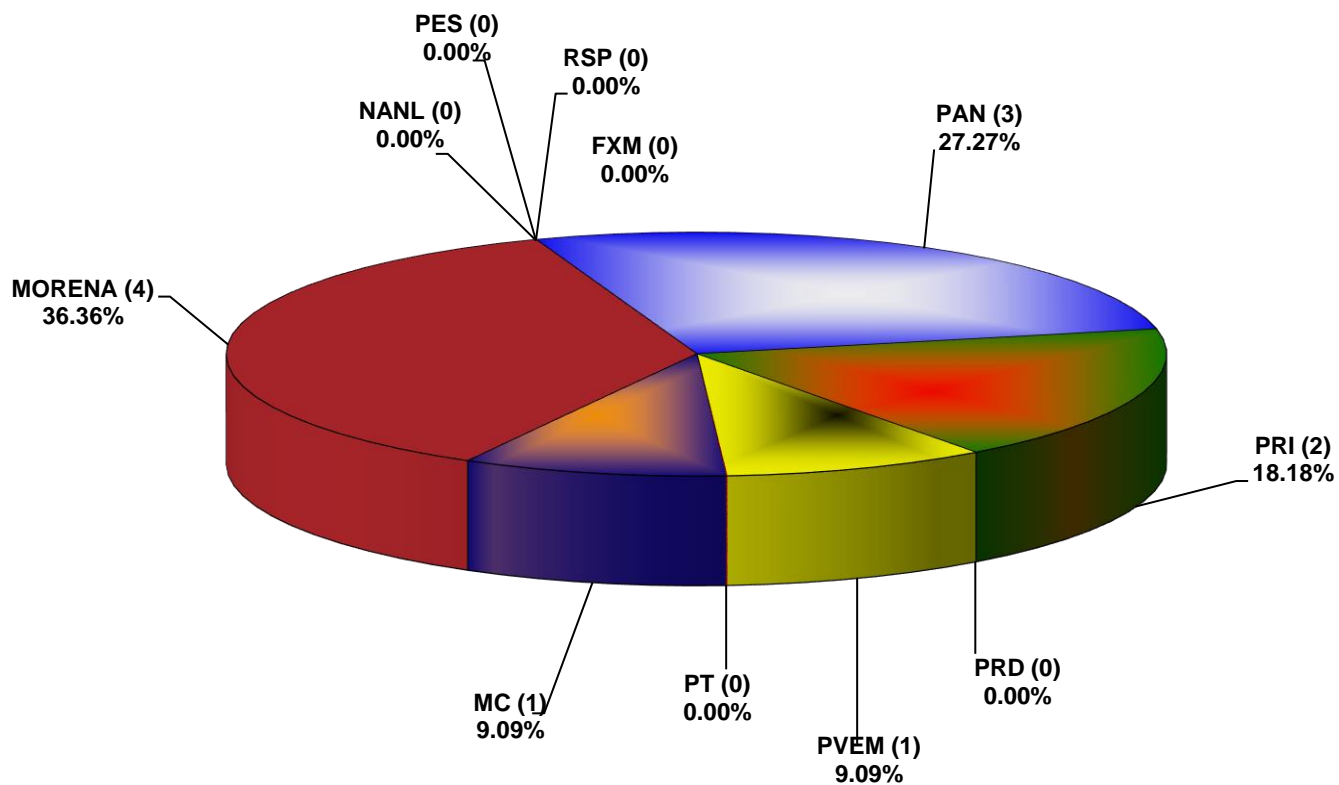

COMISIÓN ESTATAL ELECTORAL DE NUEVO LEÓN
PORCENTAJE Y TIEMPO TOTAL DEDICADO A CADA PARTIDO POLÍTICO EN TELEVISIÓN
(HORAS)
ACUMULADO DE AGOSTO DE 2021

COMISIÓN ESTATAL ELECTORAL DE NUEVO LEÓN
PORCENTAJE Y NÚMERO TOTAL DE NOTAS DEDICADAS A CADA PARTIDO POLÍTICO EN
TELEVISIÓN
ACUMULADO DE AGOSTO DE 2021

COMISIÓN ESTATAL ELECTORAL DE NUEVO LEÓN
TOTAL DE NOTAS DEDICADAS A CADA PARTIDO POLÍTICO POR GRUPO TELEVISIVO
ACUMULADO DE AGOSTO DE 2021