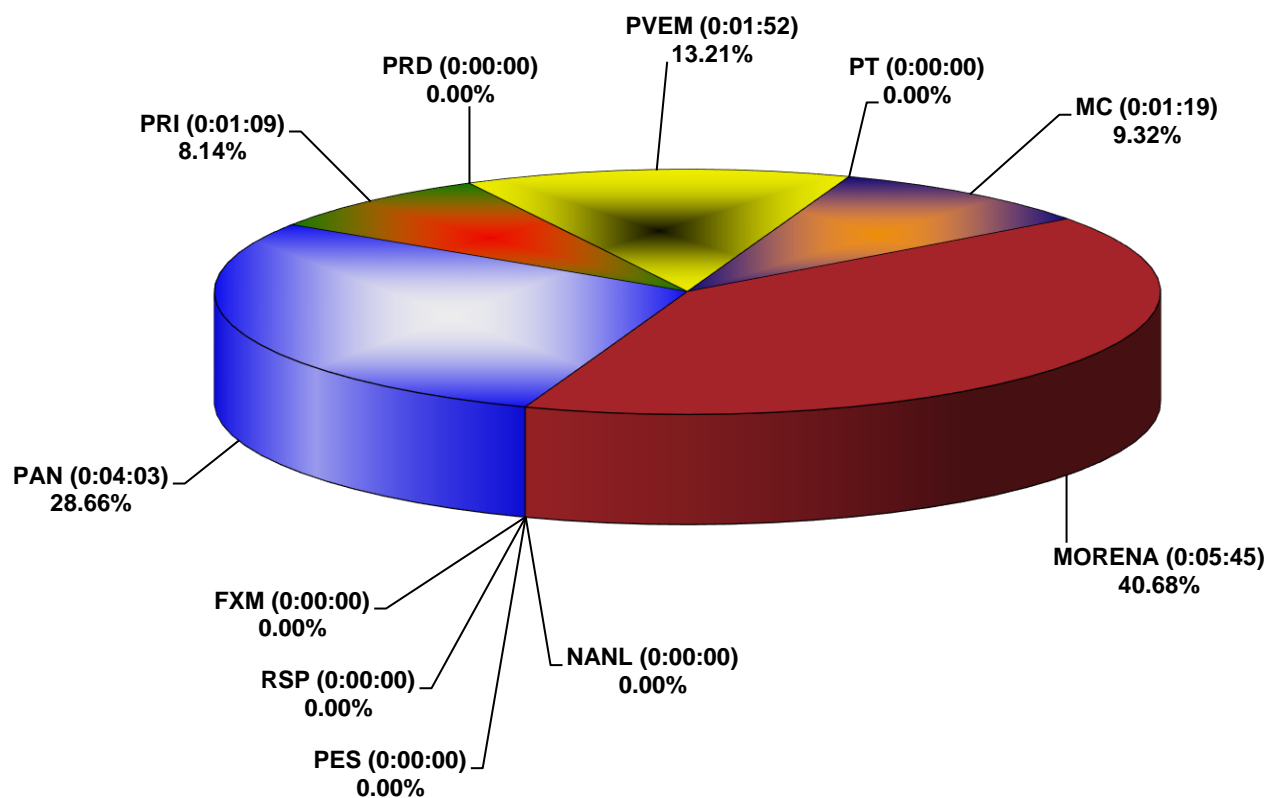

COMISIÓN ESTATAL ELECTORAL DE NUEVO LEÓN
PORCENTAJE Y TIEMPO TOTAL DEDICADO A CADA PARTIDO POLÍTICO EN TELEVISIÓN
(HORAS)
ACUMULADO DE AGOSTO DE 2021

COMISIÓN ESTATAL ELECTORAL DE NUEVO LEÓN
PORCENTAJE Y NÚMERO TOTAL DE NOTAS DEDICADAS A CADA PARTIDO POLÍTICO EN
TELEVISIÓN
ACUMULADO DE AGOSTO DE 2021

COMISIÓN ESTATAL ELECTORAL DE NUEVO LEÓN
TOTAL DE NOTAS DEDICADAS A CADA PARTIDO POLÍTICO POR GRUPO TELEVISIVO
ACUMULADO DE AGOSTO DE 2021